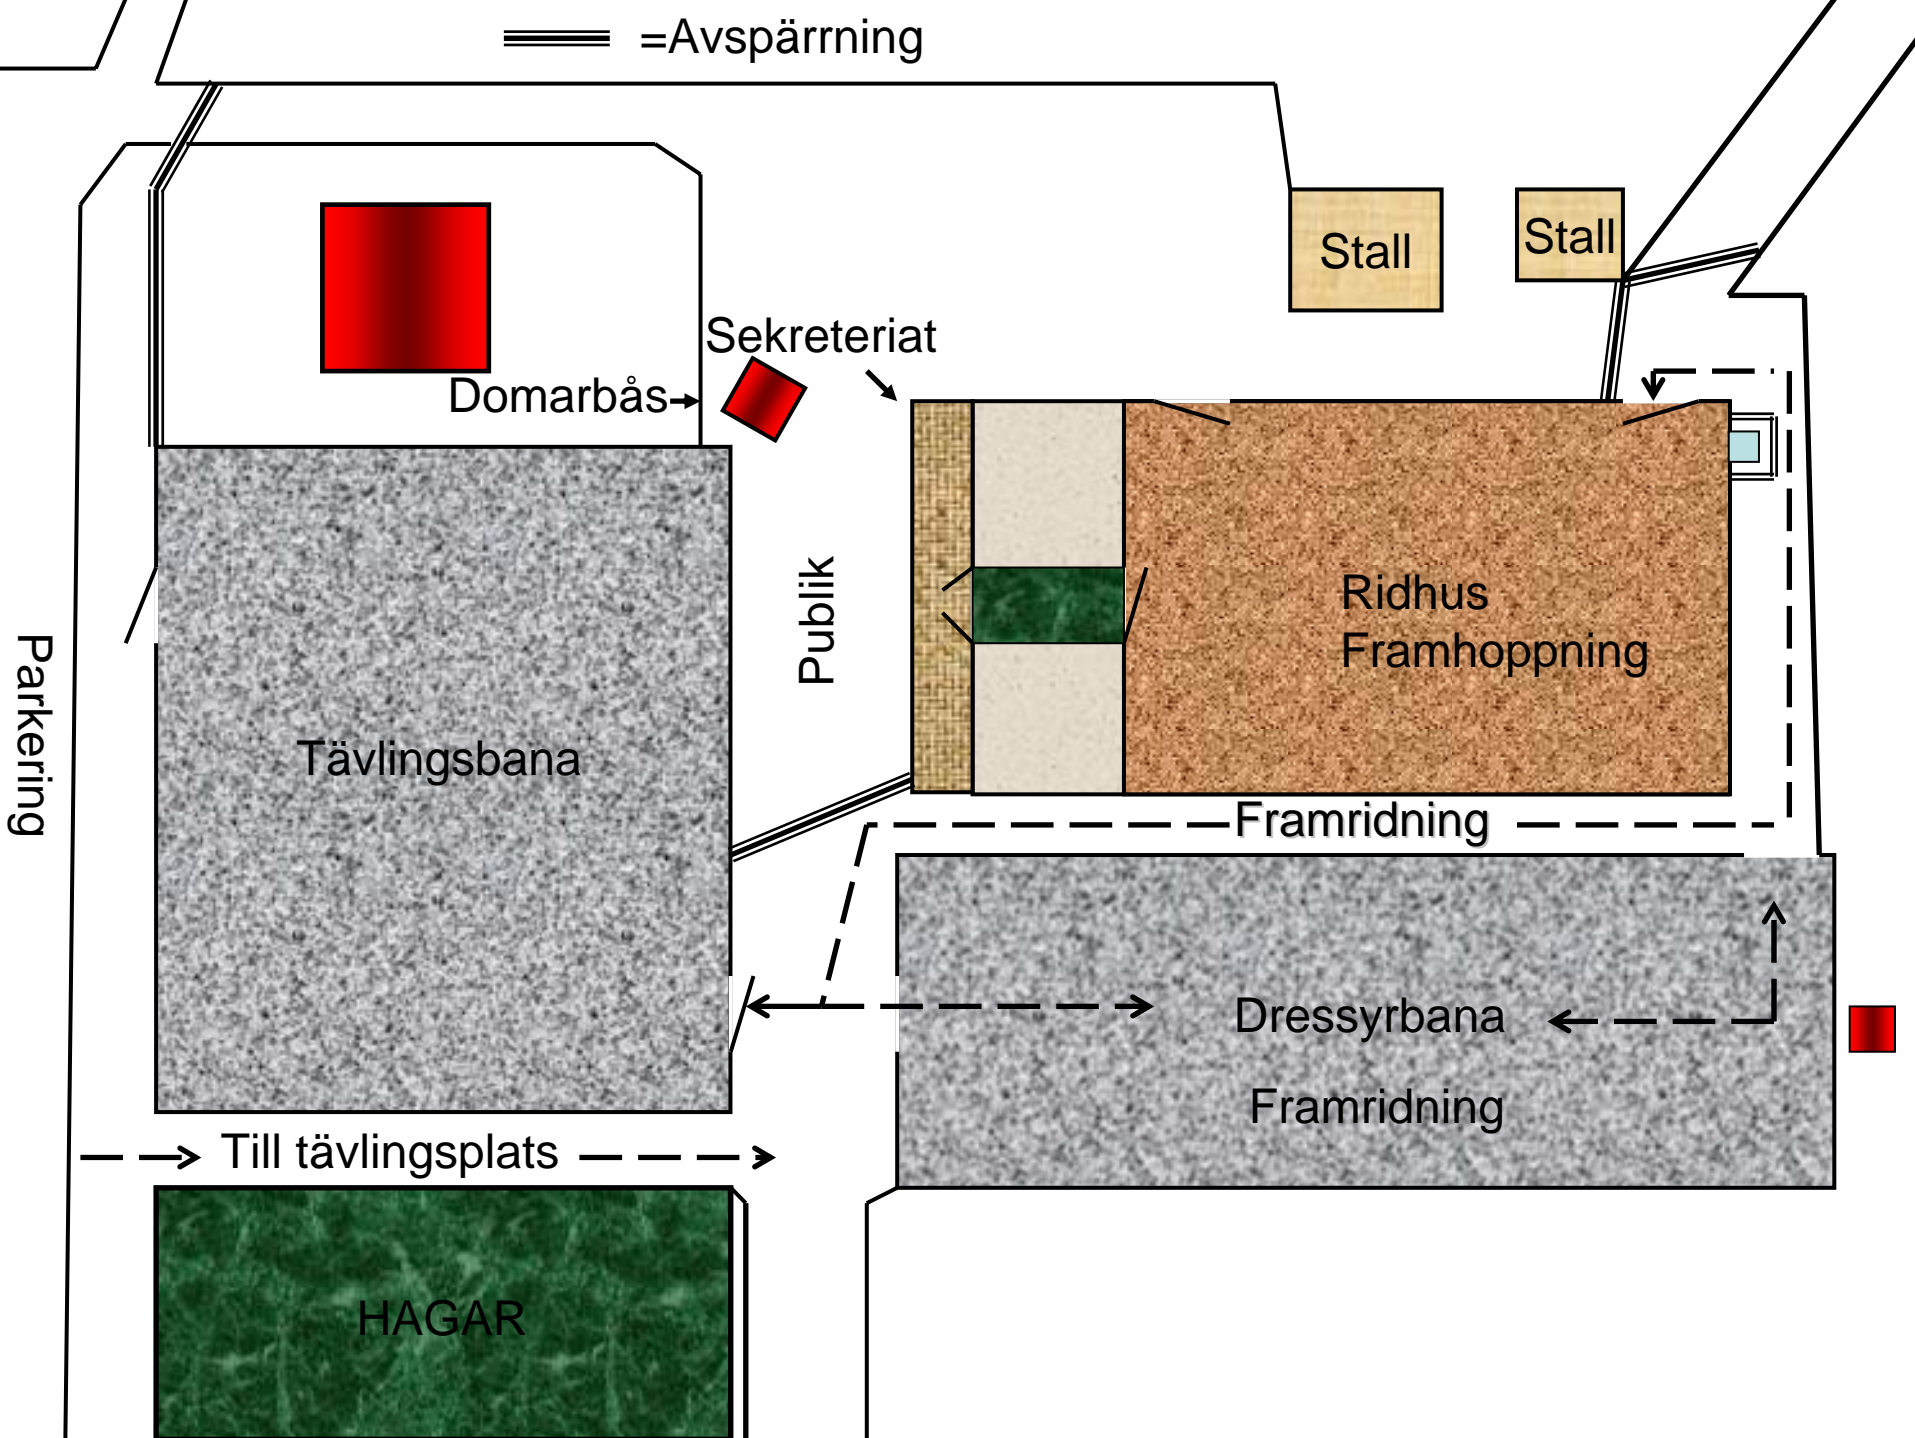

Plakett, rosett och hederspris

Preliminärt tidsprogram söndagen den 12 april

kl. 09.00 avd A/B

Klass 3	0.70	0.80	0.90	1.00 m.	bed 2 faser A:0/A:0/A (0+100/0+60)
Klass 2	0.80	0.90	1.00	1.10 m.	bed 2 faser A:0/A:0/A (0+110/0+60)
Klass 1	0.80	0.90	1.00	1.10 m.	bed 2 faser A:0/A:0/A (0+110/0+60)

Plakett, rosett och startavgiften tillbaka

**Grankärrens Gränsryttare hälsar alla
Varmt Välkomna**

≡ =Avspärning

Domarbås →

Sekreteriat

Stall

Stall

Publik